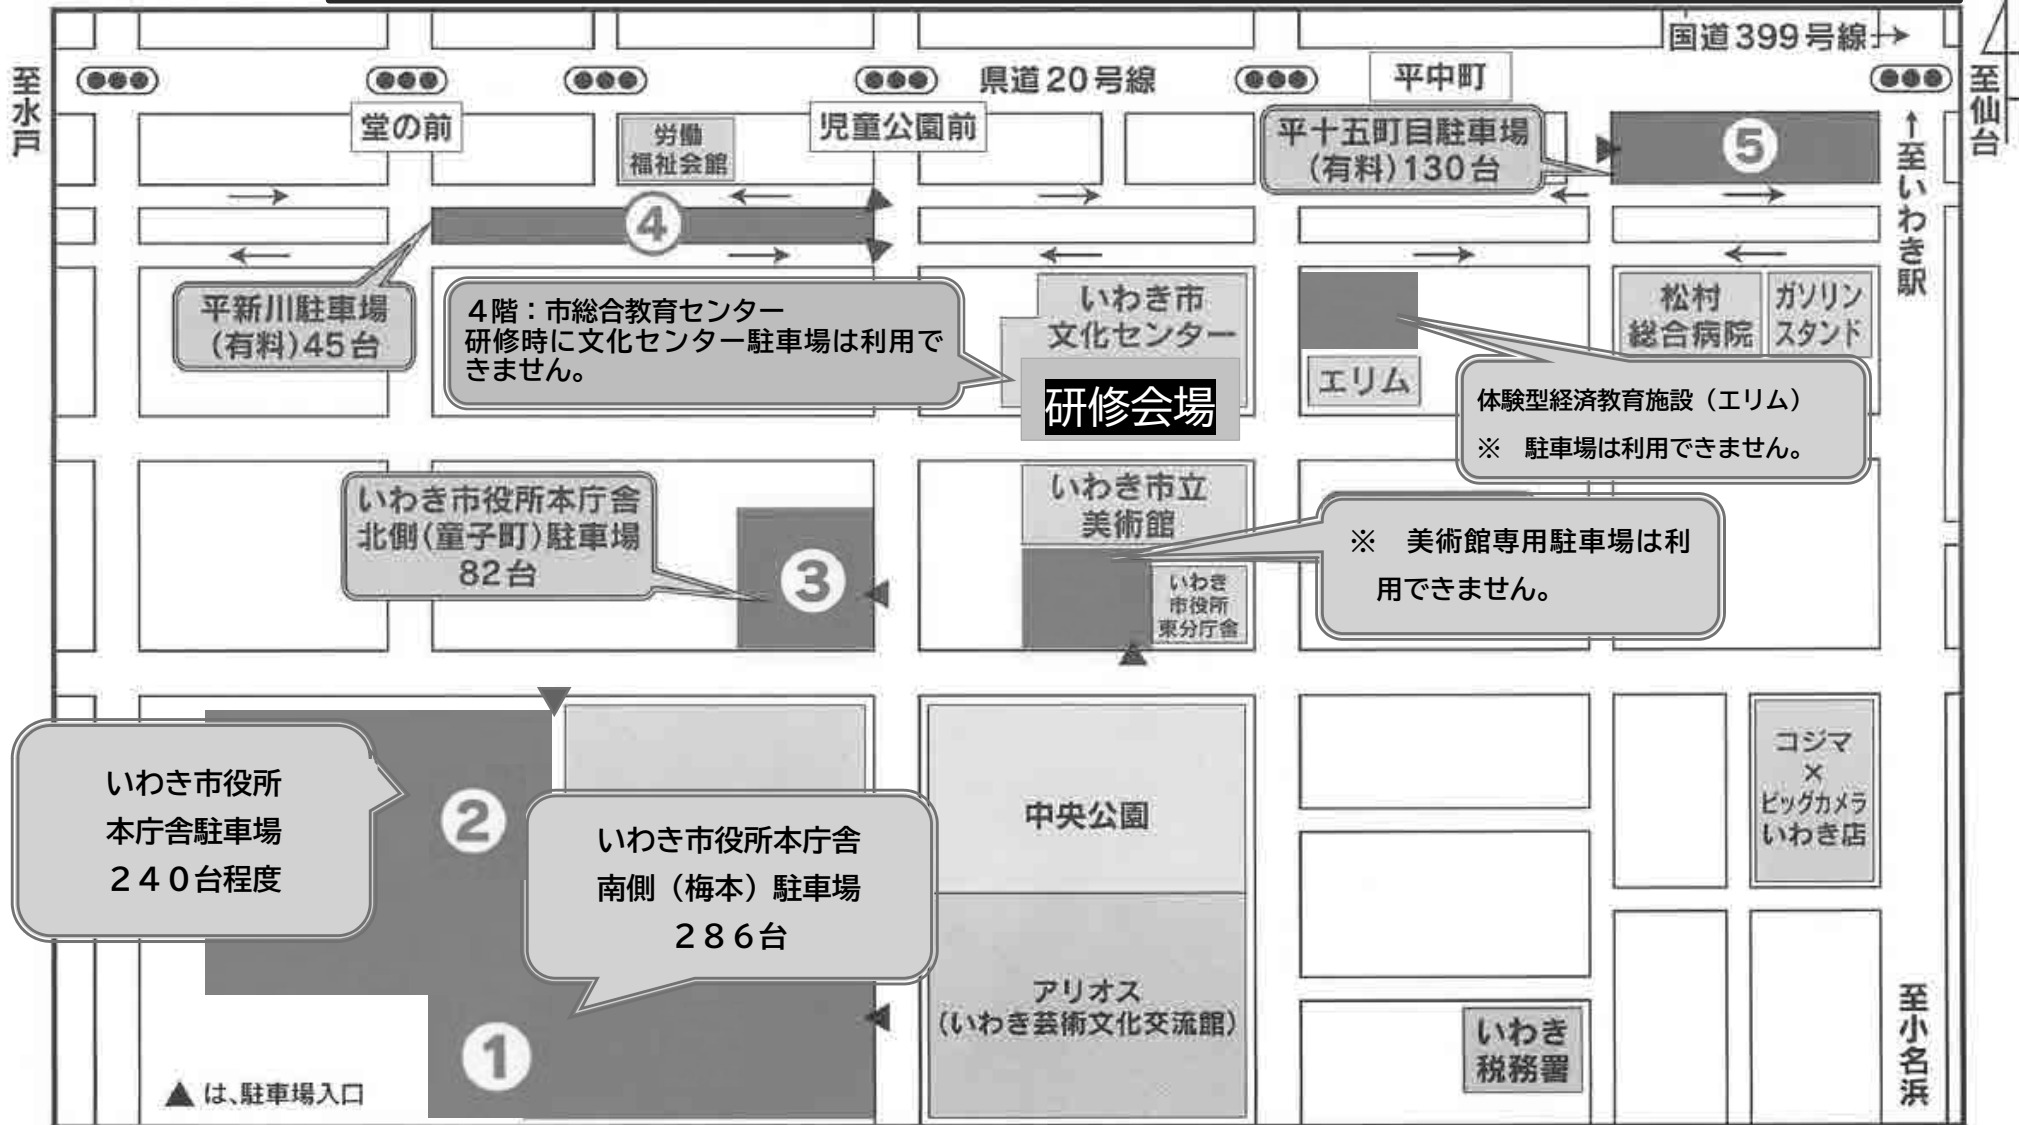

# 公共施設駐車場

- 文化センターを使用する研修の場合、①～⑤の駐車場をご利用ください。
- ④と⑤番の駐車場は、有料となりますが、3時間までの無料券を利用できますので、文化センター事務局よりお受け取りください。

- ※ 状況によっては利用できない場合があります。その際は、各自で駐車場所を確保願います。
- ※ 8:30より前に公共駐車場に並ばないようお願いします。(民間の駐車場は自己負担になります。)