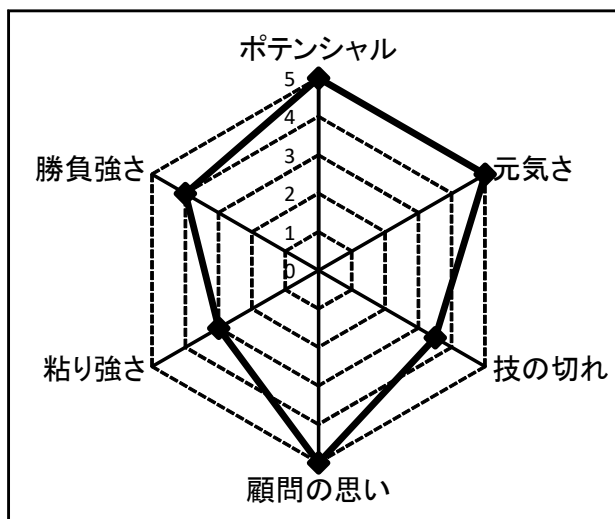

中体連応援特集 8 (剣道部)

僕たち剣道部は、1年生5名です。昨年7月からは休部状態でしたが、僕たちが入部したことによって剣道部が再開されました。顧問の佐川先生、薄葉先生のご指導を受けて、日々練習に励んでいます。

僕たちは、まだ打突のスピードが遅いのと足さばきが弱いので、毎回1時間は基本の動きに力を入れています。1回戦はシード校の平一中と対戦します。とにかく、今まで練習してきたことを本番でも出せるように、全力でぶつかりたいと思います。一生懸命がんばります！

↑ 【 自己戦力分析 】