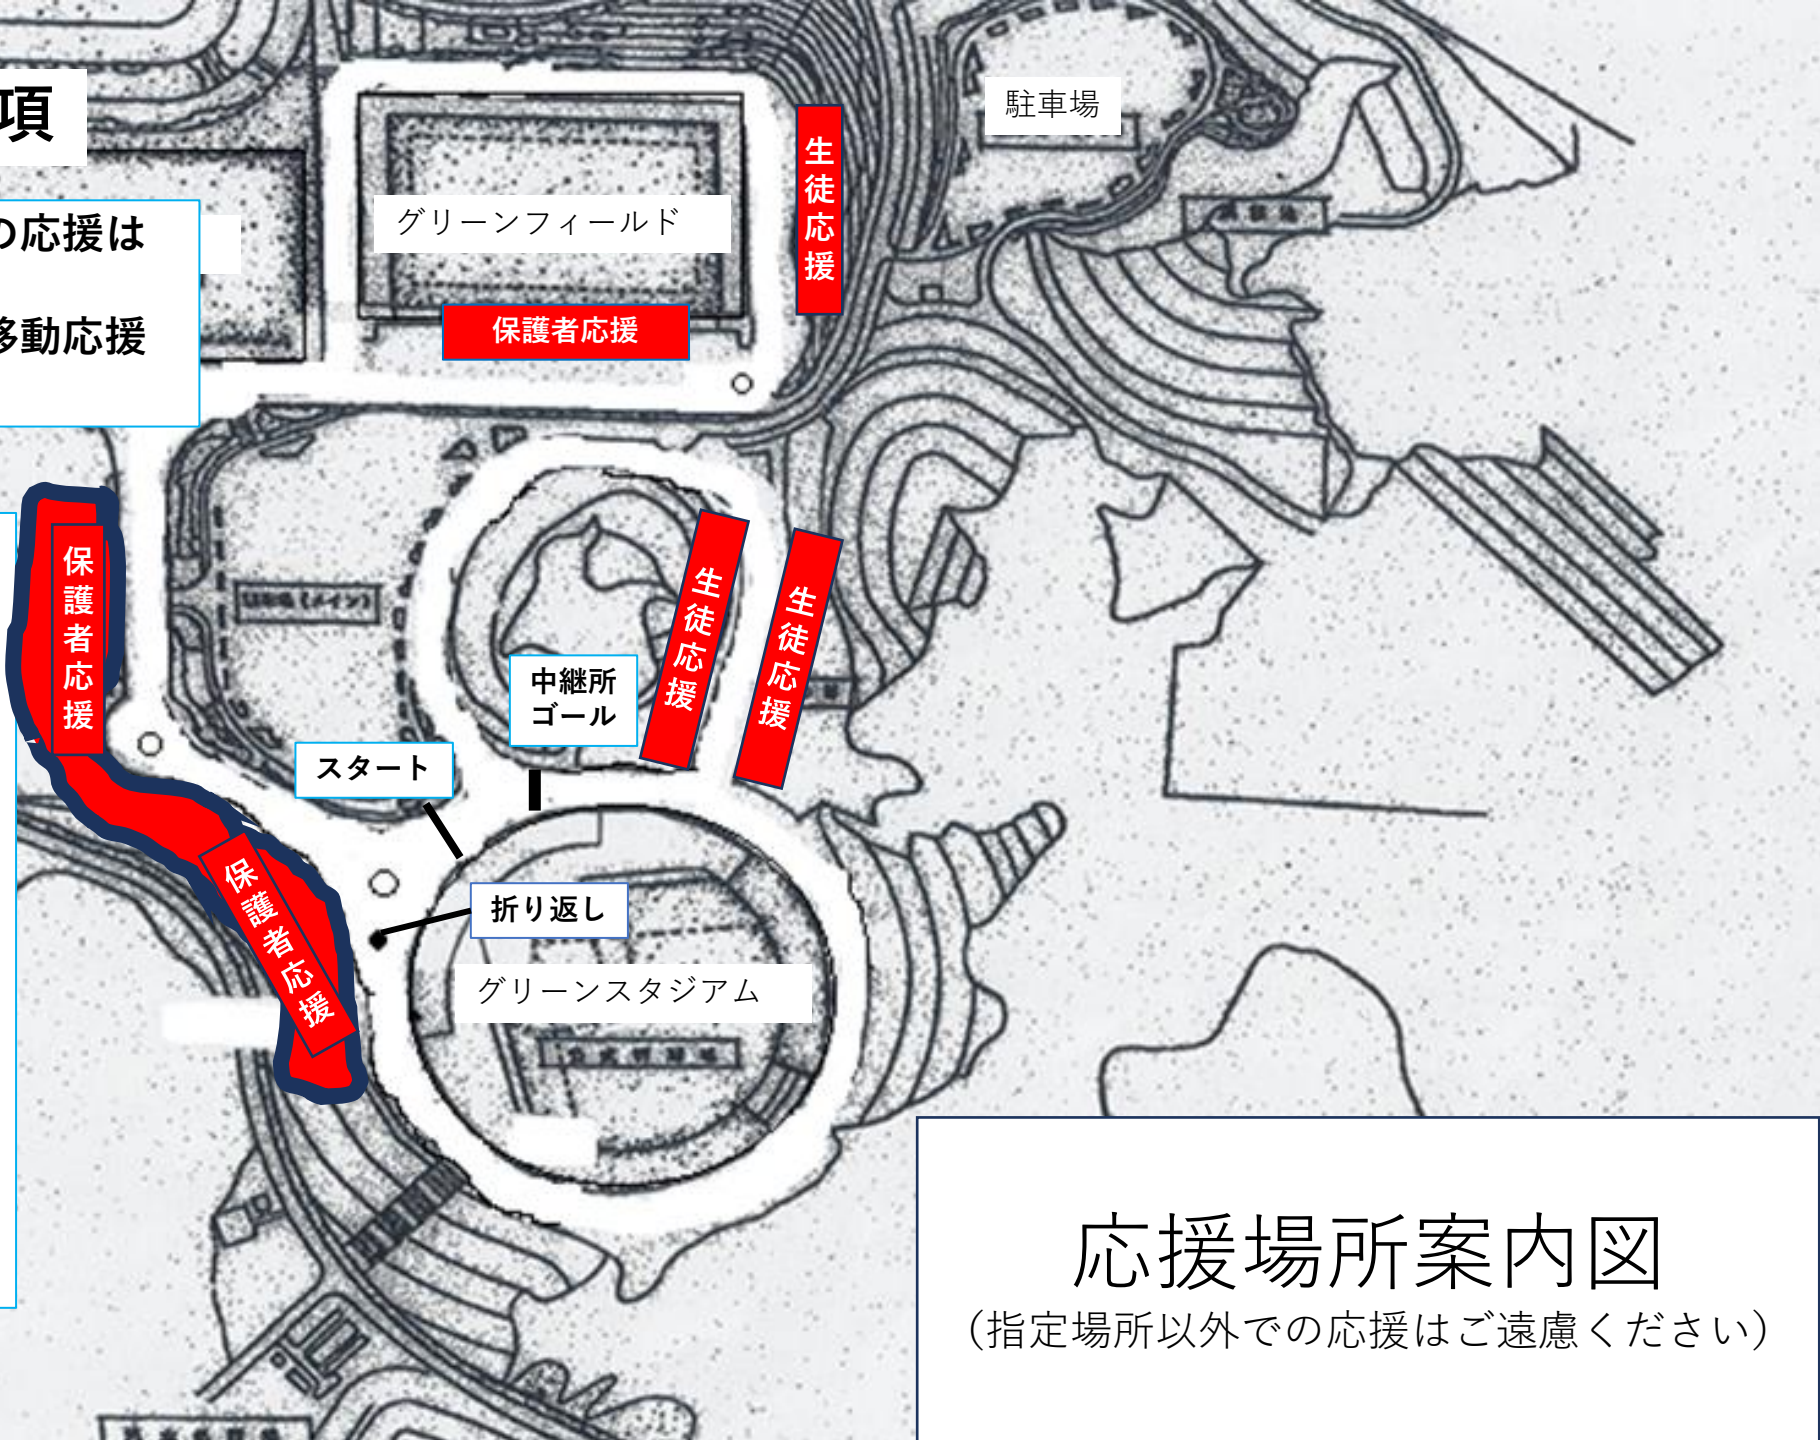

# 応援注意事項

指定場所以外での応援は  
できません。  
競技開始以降の移動応援  
もできません。

スタート場所、  
中継所付近での応援  
はできません。

折り返し付近で  
の応援は競技進行  
の妨げにならない  
ようにご協力くだ  
さい。

生徒はグリーンス  
タジアム2階から  
の応援は危険な  
ので、しないでくだ  
さい。

## 応援場所案内図

(指定場所以外での応援はご遠慮ください)