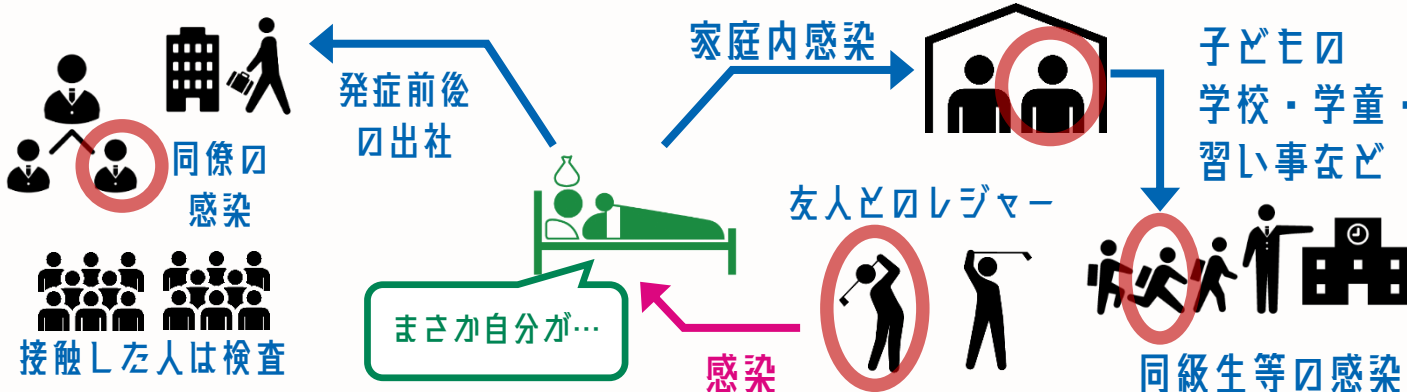

令和3年6月1日(火)
～6月20日(日)

COVID-19

市民・事業者の皆さまへ

感染拡大防止一斉行動

(リバウンド防止期間)

不要不急の往来自粛

感染が拡大している地域との往来は
自粛するようお願いします。

マスクや手洗いを徹底したうえで

感染対策が取られていない飲食店の
利用は控えましょう。

また、大人数・長時間の飲食は控えましょう。

家庭でも対策を

屋外レジャーや
バーベキューでの
感染事例が増えて
います。

事業所では行動の再確認を

従業員同士の
昼食やクルマの
同乗で感染事例
が増えていきます。

例えば、感染の広がり、こんなことから

いわき市新型コロナウイルス
感染症対策本部
電話 38-5696