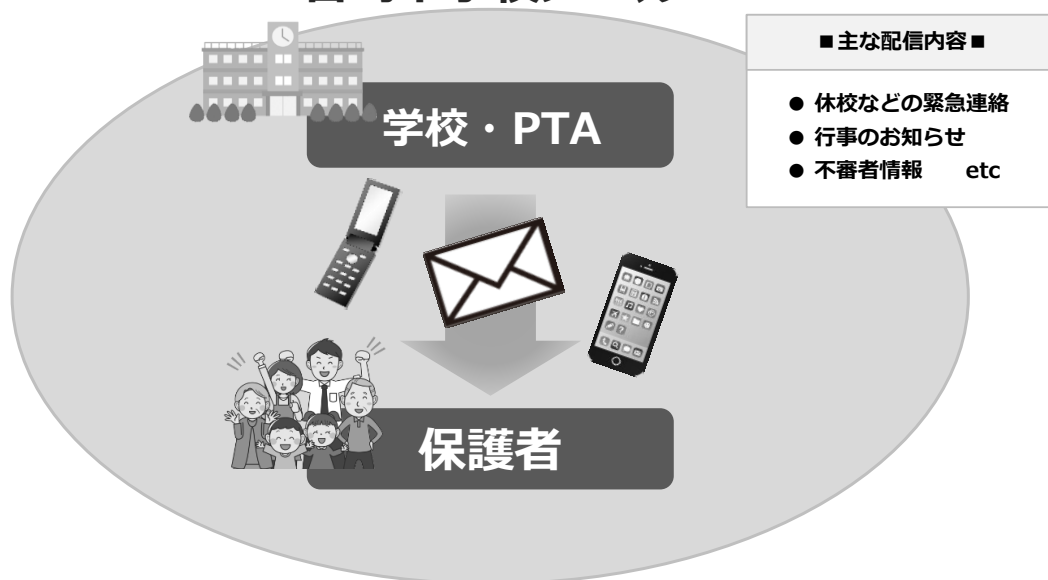

一斉メール配信システム 『磐崎中学校メール』登録のお願い

桜花の候、皆様におかれましてはますますご健勝のこととお喜び申し上げます。

皆様に本校の「一斉メール配信システム」への登録のご案内をいたします。年度替わりによる進級に伴い、保護者の再登録が必要となります。外出先でもスピーディーかつ、確実に学校やPTAからの情報を受け取ることができます。子ども達の安全を守り、学校やPTA活動を円滑に行うため、保護者全員のご登録をお願いいたします。下記<ご注意>をよくご確認の上、ご登録をお願いいたします。

4月9日までに登録をお願いします！

登録されない方には、急を要する情報のお知らせができません。必ず登録をお願いします。

磐崎中学校メール

磐崎中学校メールは協賛事業所のご協力により無料で提供されています。

<ご注意>

- ① メールアドレスを変更された場合は、再度空メールを送信し、再登録をお願いいたします。
- ② 登録された個人情報は、配信以外に使用することはありません。
- ③ メール受信には通常のメール受信料がかかります。
- ④ 協賛事業所に対して、本メールへ登録した情報が開示されることはありません。