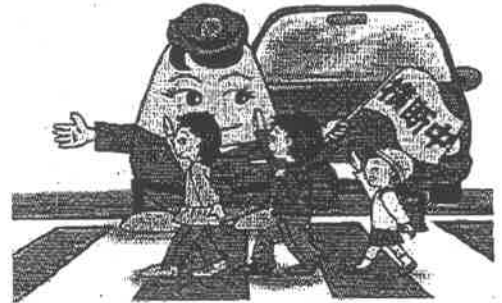

いわき南交通だより

いわき南警察署
交通課

休校中の交通事故多発

小中学生が被害に遭う交通事故が多発しています。
ご家族の皆さん、今一度家庭内で交通ルールを守ることの
大切さを考えてください。
昨年と同時期と比べて倍増しています。

道路を横断する際は、
1 止まる
2 見る
3 (車が来ていたら)待つ
を今一度ご指導願います。

自転車は車の仲間です。
子供でも事故を起こせば責任が
問われます。
道路に出る時や一時停止の標識で
は必ず止まりましょう

☆交通事故発生状況

交通事故発生状況を分析しますと、
発生時間帯 午後1時から午後4時
発生場所 自宅付近
事故形態 出会い頭(飛び出し)
子供の場合 休校中であり、自宅には子供のみ