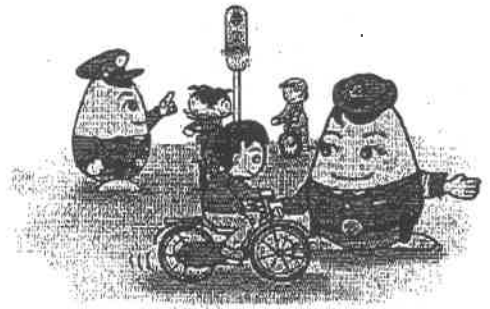

いわき南交通だより

いわき南警察署
交通課

休校中の交通事故多発

小中学生が被害に遭う交通事故が多発しています。
ご家族の皆さん、今一度家庭内で交通ルールを守ることの
大切さを考えてください。
昨年と同時期と比べて倍増しています。

道路を横断する際は、
1 止まる
2 見る
3 (車が来ていたら)待つ
を今一度ご指導願います。

自転車は車の仲間です。
子供でも事故を起こせば責任が
問われます。
道路に出る時や一時停止の標識で
は必ず止まりましょう

☆交通事故発生状況

交通事故発生状況を分析しますと、
発生時間帯 午後1時から午後4時
発生場所 自宅付近
事故形態 出会い頭(飛び出し)
子供の場合 休校中であり、自宅には子供のみ