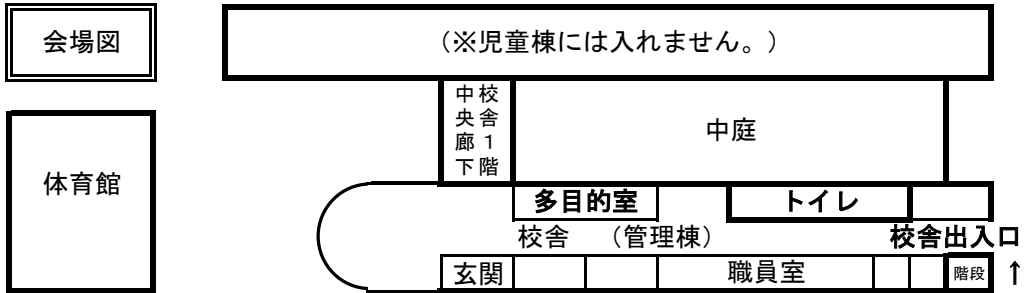

※職員玄関・児童昇降口からは校舎に入れません。校舎内トイレ利用の際は、管理棟1階東側入口からお願いします。また、管理棟2階トイレをご利用の際は、東階段を上がり、西側に進んでください。（1階と同様の配置になっています。）