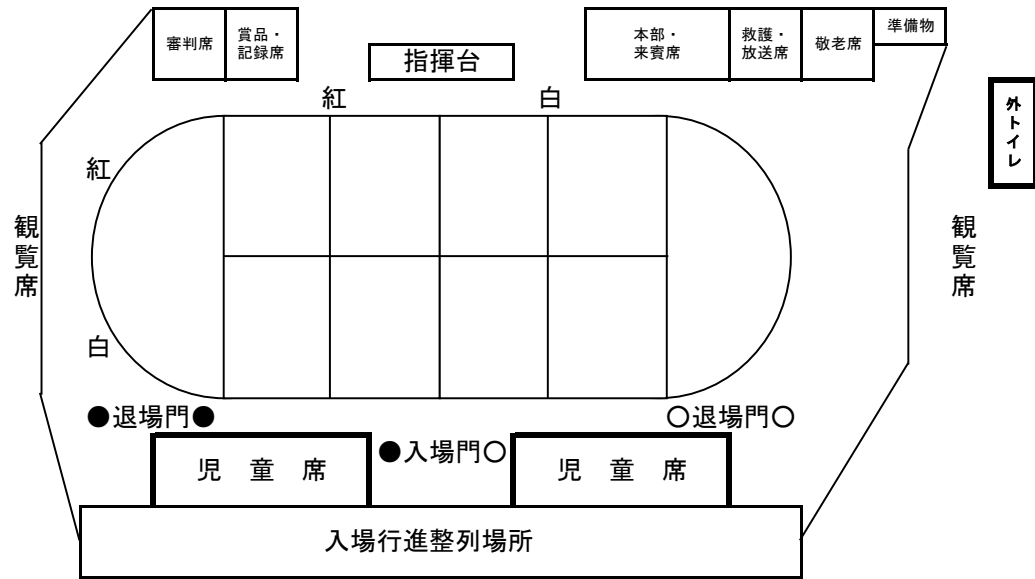

※職員玄関・児童昇降口からは校舎に入れません。校舎内トイレ利用の際は、管理棟1階東側入口からお願いします。また、管理棟2階トイレをご利用の際は、東階段を上がり、西側に進んでください。（1階と同様の配置になっています。）

**【お知らせ・お願い】**

- 演技の妨げになりますので、児童席には入らないようご協力ください。
- トイレは、外トイレ、管理棟1・2階トイレをご利用ください。マナーを守ってご利用ください。
- お帰りの際は、ごみの持ち帰りにご協力をお願いします。
- 校地内は、すべて終日禁煙となっております。飲酒もご遠慮願います。