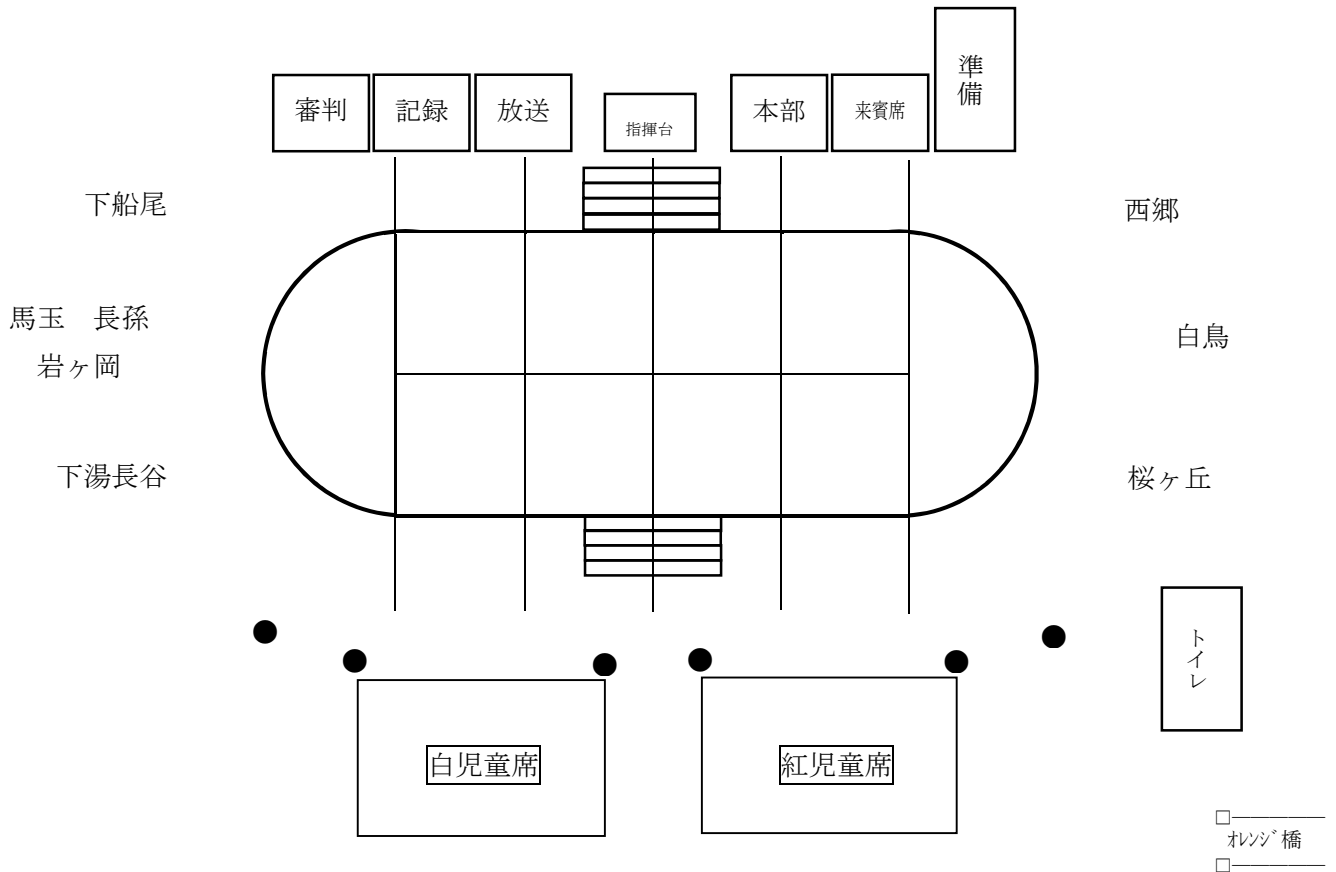

教のままに身を立って

我等報いん国の恩

三 朝夕に新なる

世の足並みに後れじと

心も赤き校旗もて

いざや進まん諸共に

会場図

※前日の場所取りはご遠慮ください。

お 願 い

1. 駐車場は、本校指定の場所をご利用ください。学校の前の道路やアクセス道路には決して駐車しないでください。（詳細は先日配布したおたよりをお読みください。）
2. 「ゴミのない磐崎小の運動会」にするためゴミは持ち帰るようお願いいたします。
3. 指揮台や入・退場門付近での、カメラやビデオ撮影はご遠慮ください。
4. 校庭内は禁煙となっております。喫煙はご遠慮ください。
5. 日傘をさしての応援は、周りの安全にご配慮願います。
6. 場所取りについては、運動会当日の5時30分からお願いいたします。それまでは大校庭の南側門（バイパス）でお待ちください。
尚、守れなかった場合には撤去いたします。