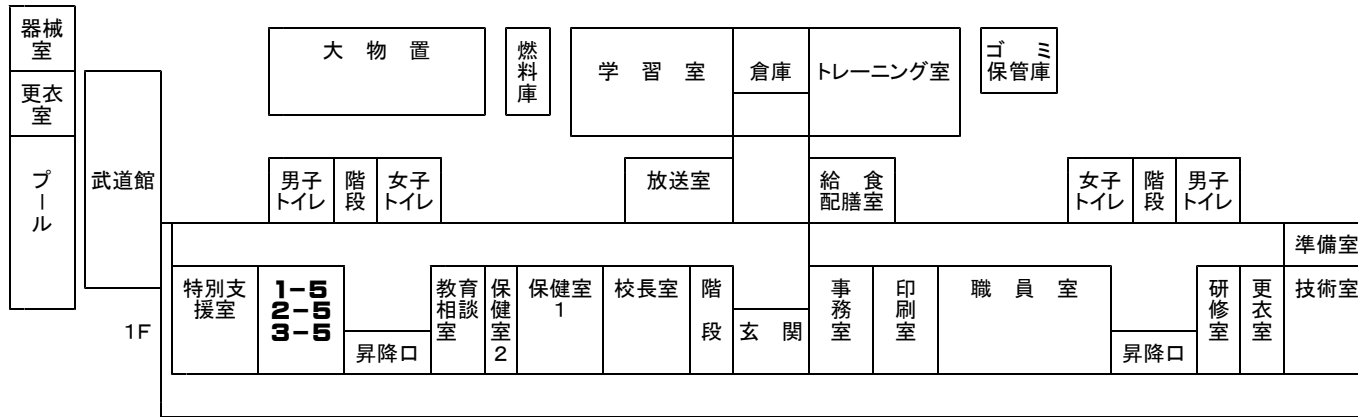

# 令和3年度 授業参観案内図

いわき市立小名浜第二中学校

プレハブ

## 東校舎

## 旧東校舎