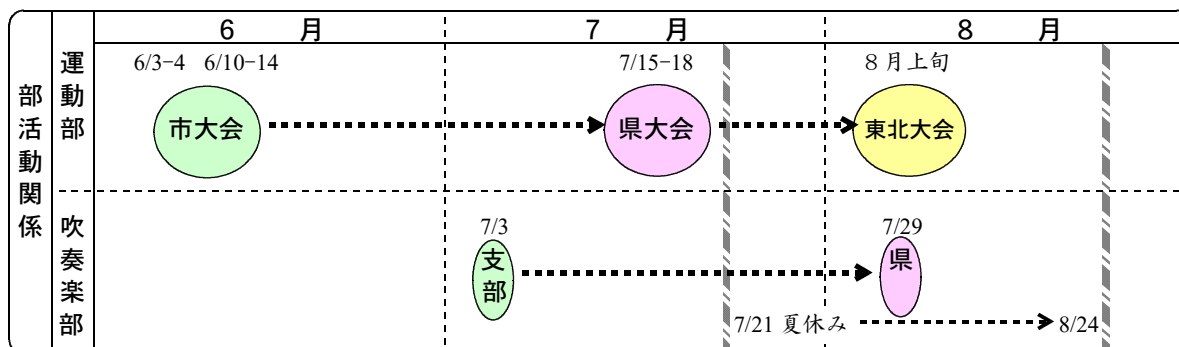

新たな目標をめざして

昨日の体操とバスケ男子をトリに市中体連大会の全ての競技が終了しました。新人大会を含め主力として活動した多くの時間をコロナ禍の中で過ごしてきました。制約が多かった中でもチームをまとめ頑張ってきたみんなはすばらしい。自信をもってこれからの中学校生活を進めてほしいと思います。

部活動における上位大会への流れ