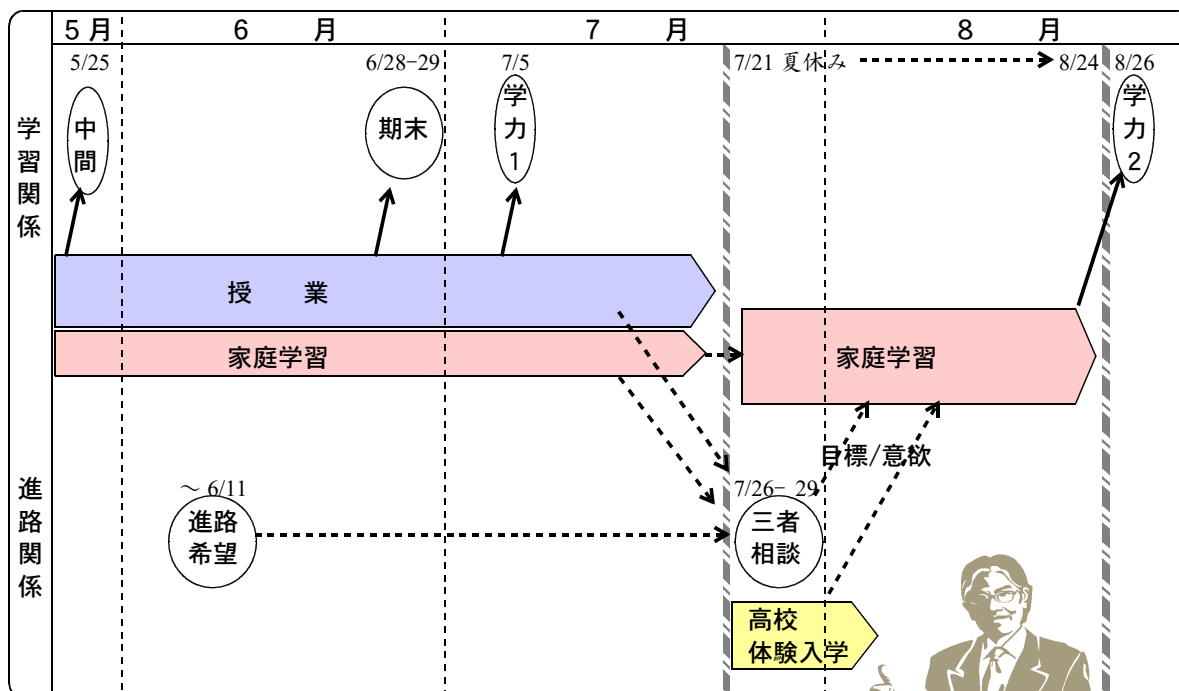

そんな気が強くするのです。

ベストプレーを胸に刻んで

新たな目標をめざして

昨日の体操とバスケ男子をトリに市中体連大会の全ての競技が終了しました。新人大会を含め主力として活動した多くの時間をコロナ禍の中で過ごしてきました。制約が多かった中でもチームをまとめ頑張ってきたみんなはすばらしい。自信をもってこれからの中学校生活を進めてほしいと思います。

部活動における上位大会への流れ

学習や進路関係のこれからの流れ