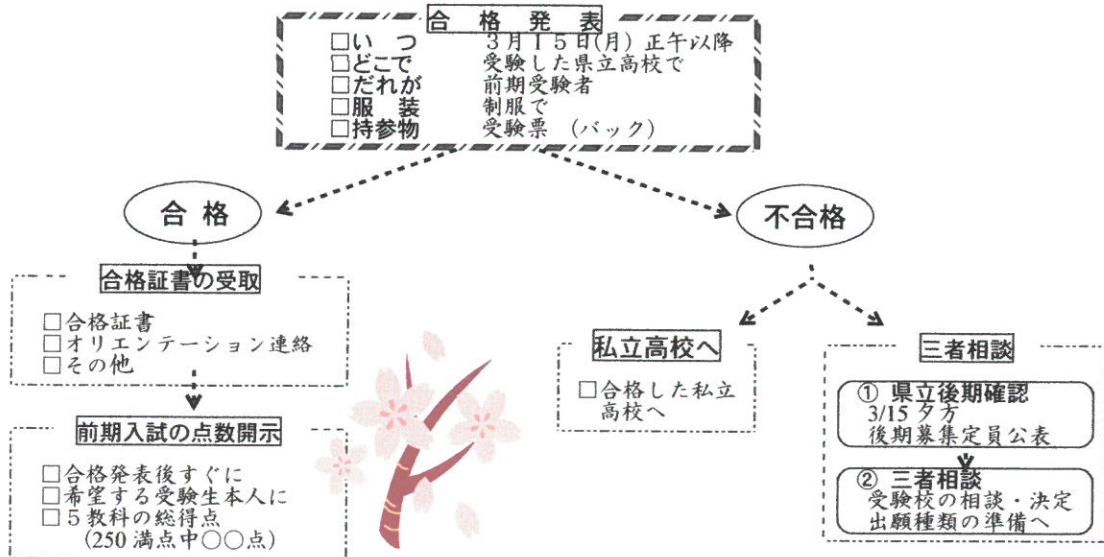

「中学2年生と進路」 ②9

一県立前期選抜の合格発表

来週月曜日(3/15)、県立前期選抜の合格発表が行われます。合格者の受験番号が記された掲示板を前に、歓喜の輪が広がります。

今週末から修了式までの予定

月日	曜	時間割	主な行事・予定
3/12	金	授業 卒業式	全第74回卒業証書授与式
13	土		
14	日		
15	月		選前期選抜合格発表 12:00
16	火		
17	水	①②③ 特 総合④	②卒業生に学ぶ会④ SC 部なし
18	木		②学年レク⑥
19	金		短縮 ②保護者会 15:00
20	土	春分の日	
21	日		
22	月		②学年集会④ 選後期選抜
23	火	修了, 靴, 靴	①修了式 選後期合格発表
24	水		★春休み(～4/5)

①1学年 ②2学年 ③3学年 ④全学年 丸付き数字は時間割

★卒業式当日、在校生の1校時は授業です。

2の1	2の2	2の3
英語	数学	道徳

在校生は代表生徒が式に参加します。代表生徒は12:00頃に、参加しない生徒は10:00頃に下校します。

★卒業した先輩から、進路などの体験談をクラス毎に聞きます。

★2年生の保護者会を体育館で開催します。先日2次案内を配付しました。コロナ対策等をご確認ください。

【学年目標】 ■自ら判断し行動できる生徒 ■自ら学びに取り組む生徒
■お互いの良さを認め、思いやる気持ちを持てる生徒

いわき市立好間中学校 郵便番号 970-1143 福島県いわき市好間町小谷作字竹ノ内1-1
電話番号 0246(36)2204 FAX 0246(36)2338