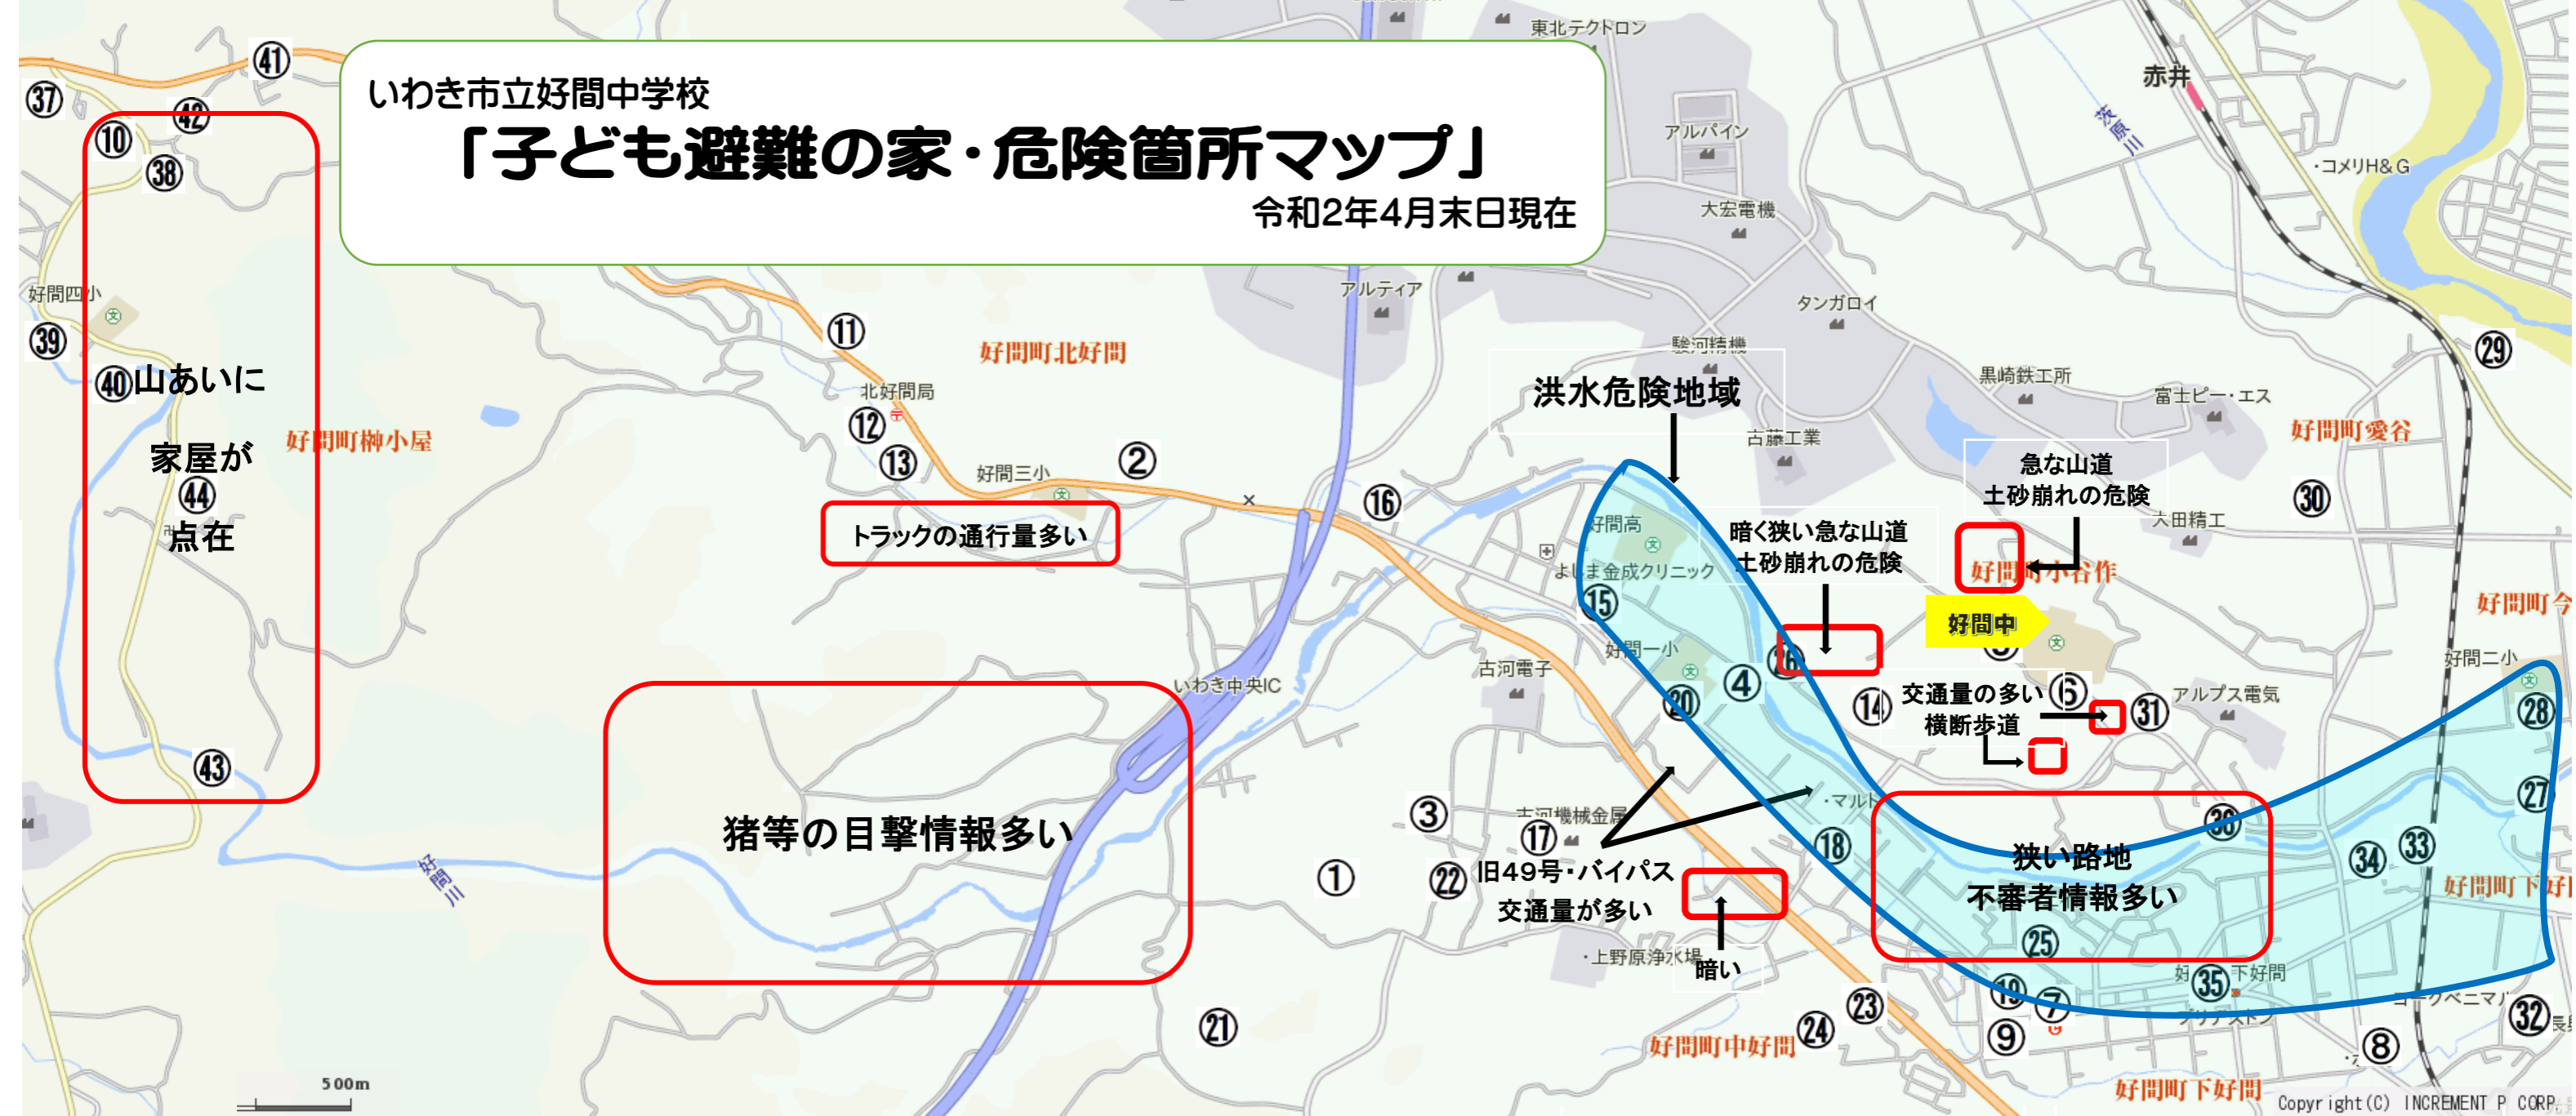

いわき市立好間中学校

「子ども避難の家・危険箇所マップ」

令和2年4月末日現在

<好間中学校指定>

番号	協力店等の名称	住所
1	金成 善一 (宅)	上好間字上野原
2	北郷 知明 (宅)	北好間字槐作5
3	斎藤 幸祐 (宅)	上好間字上野原
4	吉田 光博 (宅)	中好間字上川原
5	大谷 攻 (宅)	北好間字上野
6	山際 昭一 (宅)	北好間字上野
7	栗野 邦広 (宅)	下好間町字一町坪
8	清野 栄子 (宅)	下好間字大館
9	香取 博之 (宅)	下好間町字一町坪
10	大和田 守 (宅)	大利字大利前

番号	協力店等の名称	住所
11	徳田 商店	北好間字平場
12	北好間郵便局	北好間字平場
13	野崎理容所	北好間字堂田

<好間第一小学校指定>

番号	協力店等の名称	住所
14	いわきの里	北好間字外川原
15	白土屋菓子店	上好間字南町田
16	とんかつみのる	北好間字北町田

<好間第二小学校指定>

番号	協力店等の名称	住所
17	大平米店	好間字上野原
18	平成いとかーカリス	中好間字八反田
19	平工務店	下好間町字一町坪
20	好間郵便局	中好間字田中
21	長瀬 久 (宅)	上好間字田代
22	岡野原久司 (宅)	上好間町字上野原
23	有限会社ケキント	下好間向山
24	吹谷 塾	下好間字向山
25	下坂食肉店	下好間字叶田
26	渡辺富士男 (宅)	北好間字独古内

<好間第四小学校指定>

番号	協力店等の名称	住所
27	阿部タイヤ商会	川中字字八方屋
28	木田 孝行 (宅)	今新田字入宇多
29	緒形商店	愛谷字東前
30	小野 貞次 (宅)	愛谷字杉内作
31	西山工藝畳店	北好間字上野
32	草野 耕治 (宅)	下好間字大館
33	木田理容室	下好間字洪井
34	草野 昭男 (宅)	下好間町洪井
35	セブソイルブン好間店	下好間町字一町坪
36	鈴木 昭男 (宅)	下好間中島