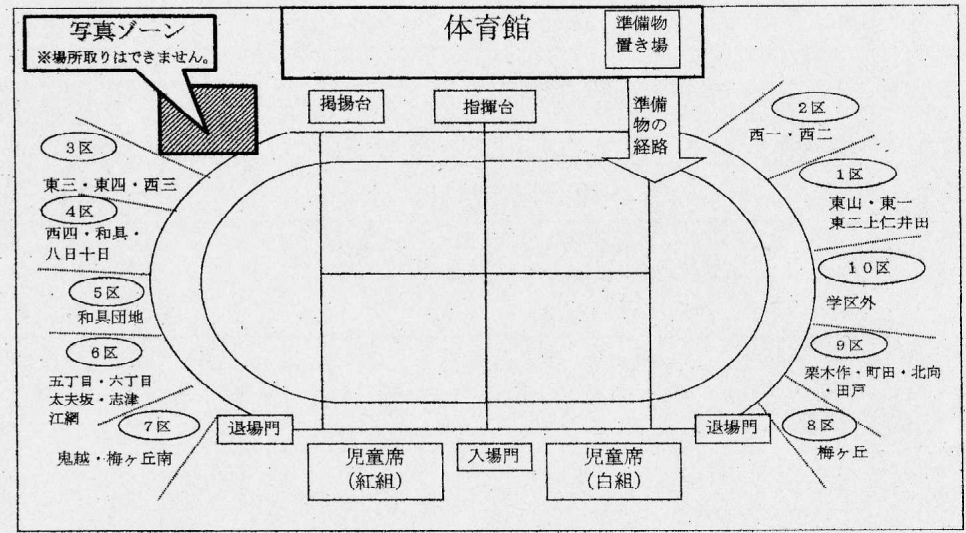

※運動会では、一番をくり返して歌います。

平成30年度
春季大運動会

運動会のスローガン

輝け！ かけぬけろ！ 四倉の風たち！

みんなのめあて

- ・ 進んで考える子ども
- ・ 思いやりのある 最後までやりぬく子ども
- ・ 体をきたえる子ども

平成30年5月12日(土)
午前5時45分に煙火

午前9時00分
雨天延期：13日(日)