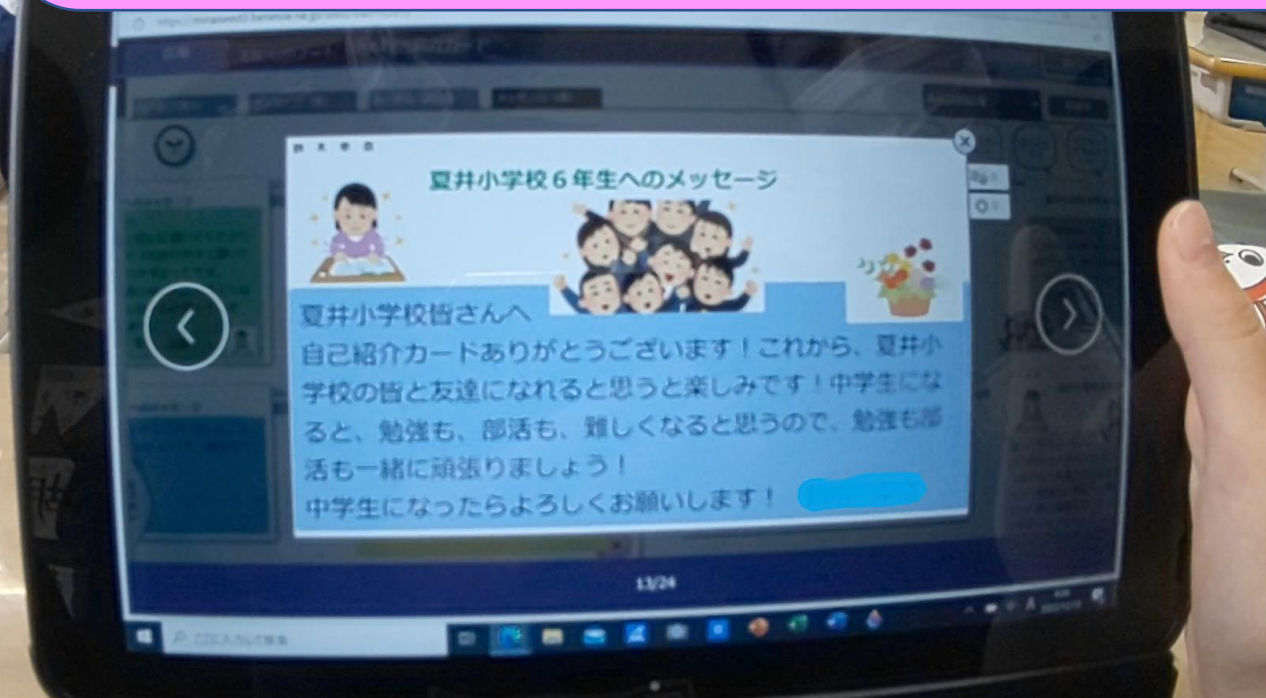

# ムーブノート「他校との交流」実践編

「非オンライン」なので、抜群の手軽さ！  
教育課程に位置づけておくと、持続的に実現可能な交流になりそうです。

いわき市立夏井小学校