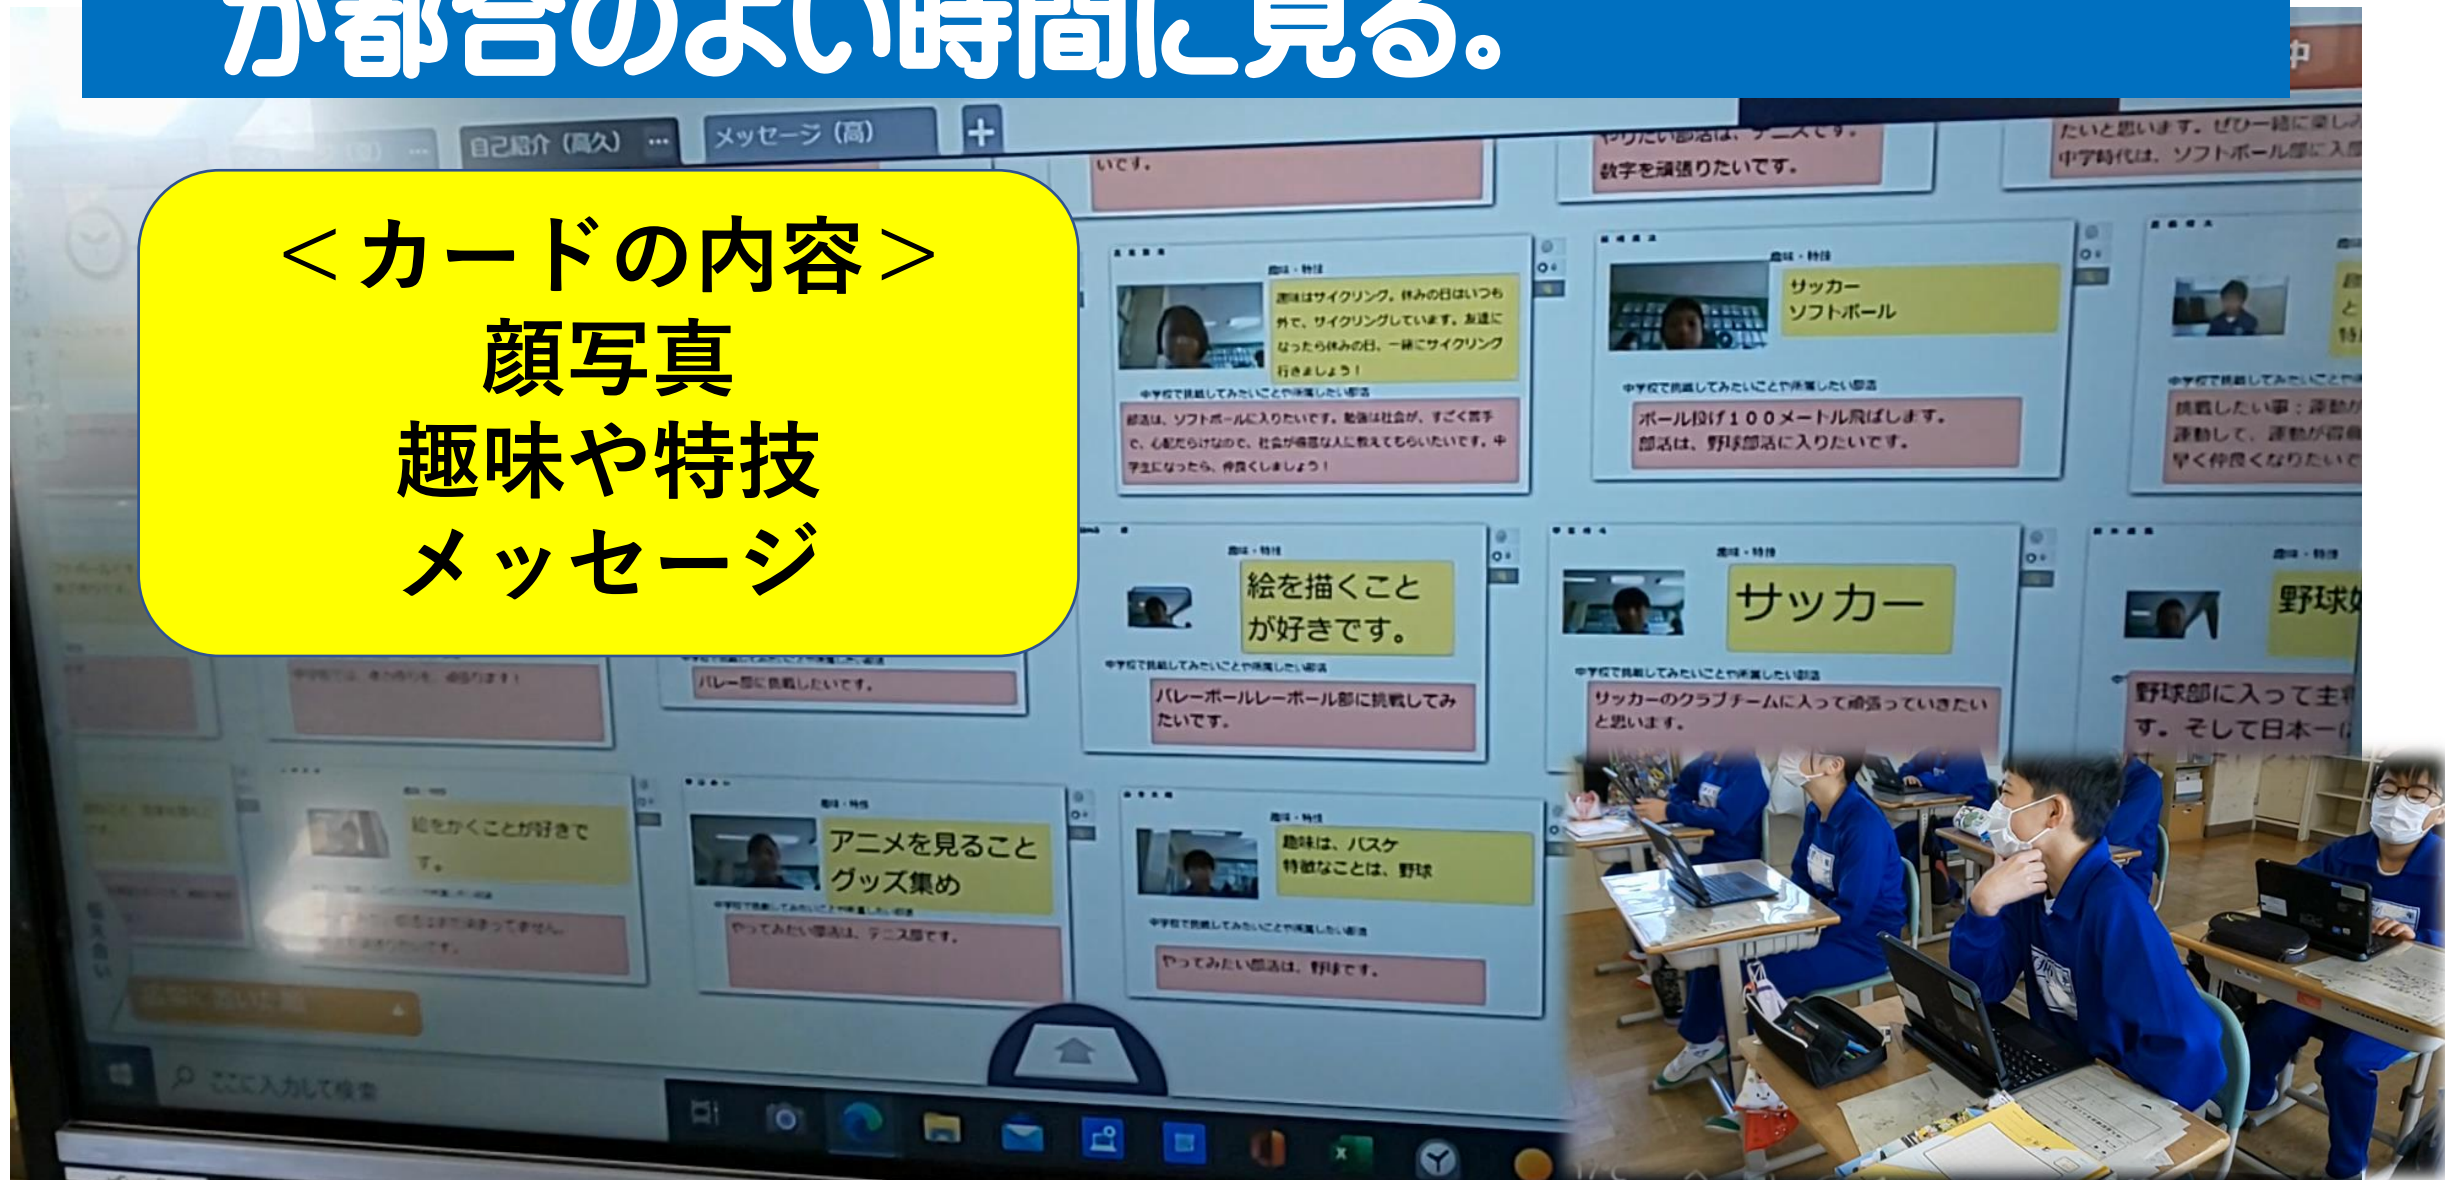

# ④相手から送られてきたカードを自分たちが都合のよい時間に見る。

どんな返事が届  
いているか、  
ちょっとわくわく  
どきどきするな

# ④相手から送られてきたカードを自分たちが都合のよい時間に見る。

＜カードの内容＞  
顔写真  
趣味や特技  
メッセージ

IRAI TOUCH

Microsoft Edge | <https://mirasied3.benesse.ne.jp>

私のノート 小6自己紹介カード

作るモード中 終わる

みんなの広場 参加中

みんなの広場 (みんなのひろば)