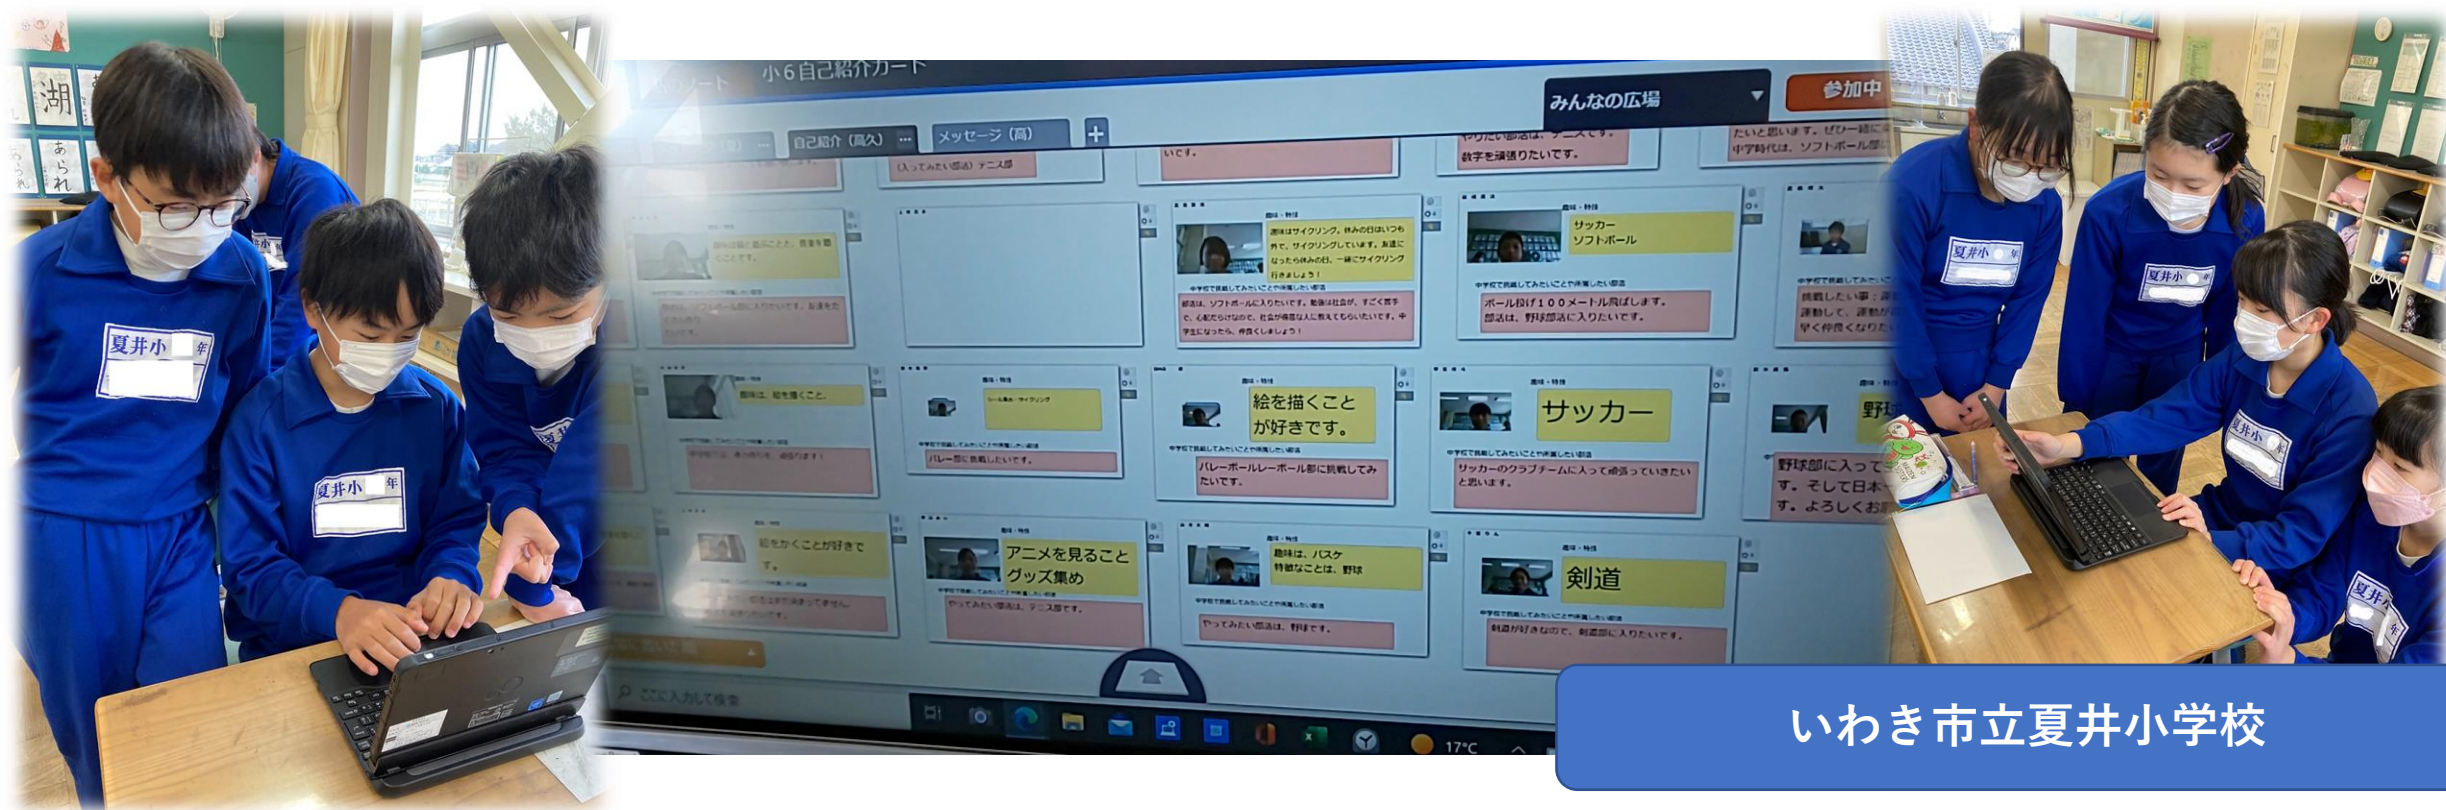

ムーブノート「他校との交流」実践編

「高久小」と「夏井小」での小小連携

～ムーブノートを使って「非オンライン」でつなぐ試み～

いわき市立夏井小学校